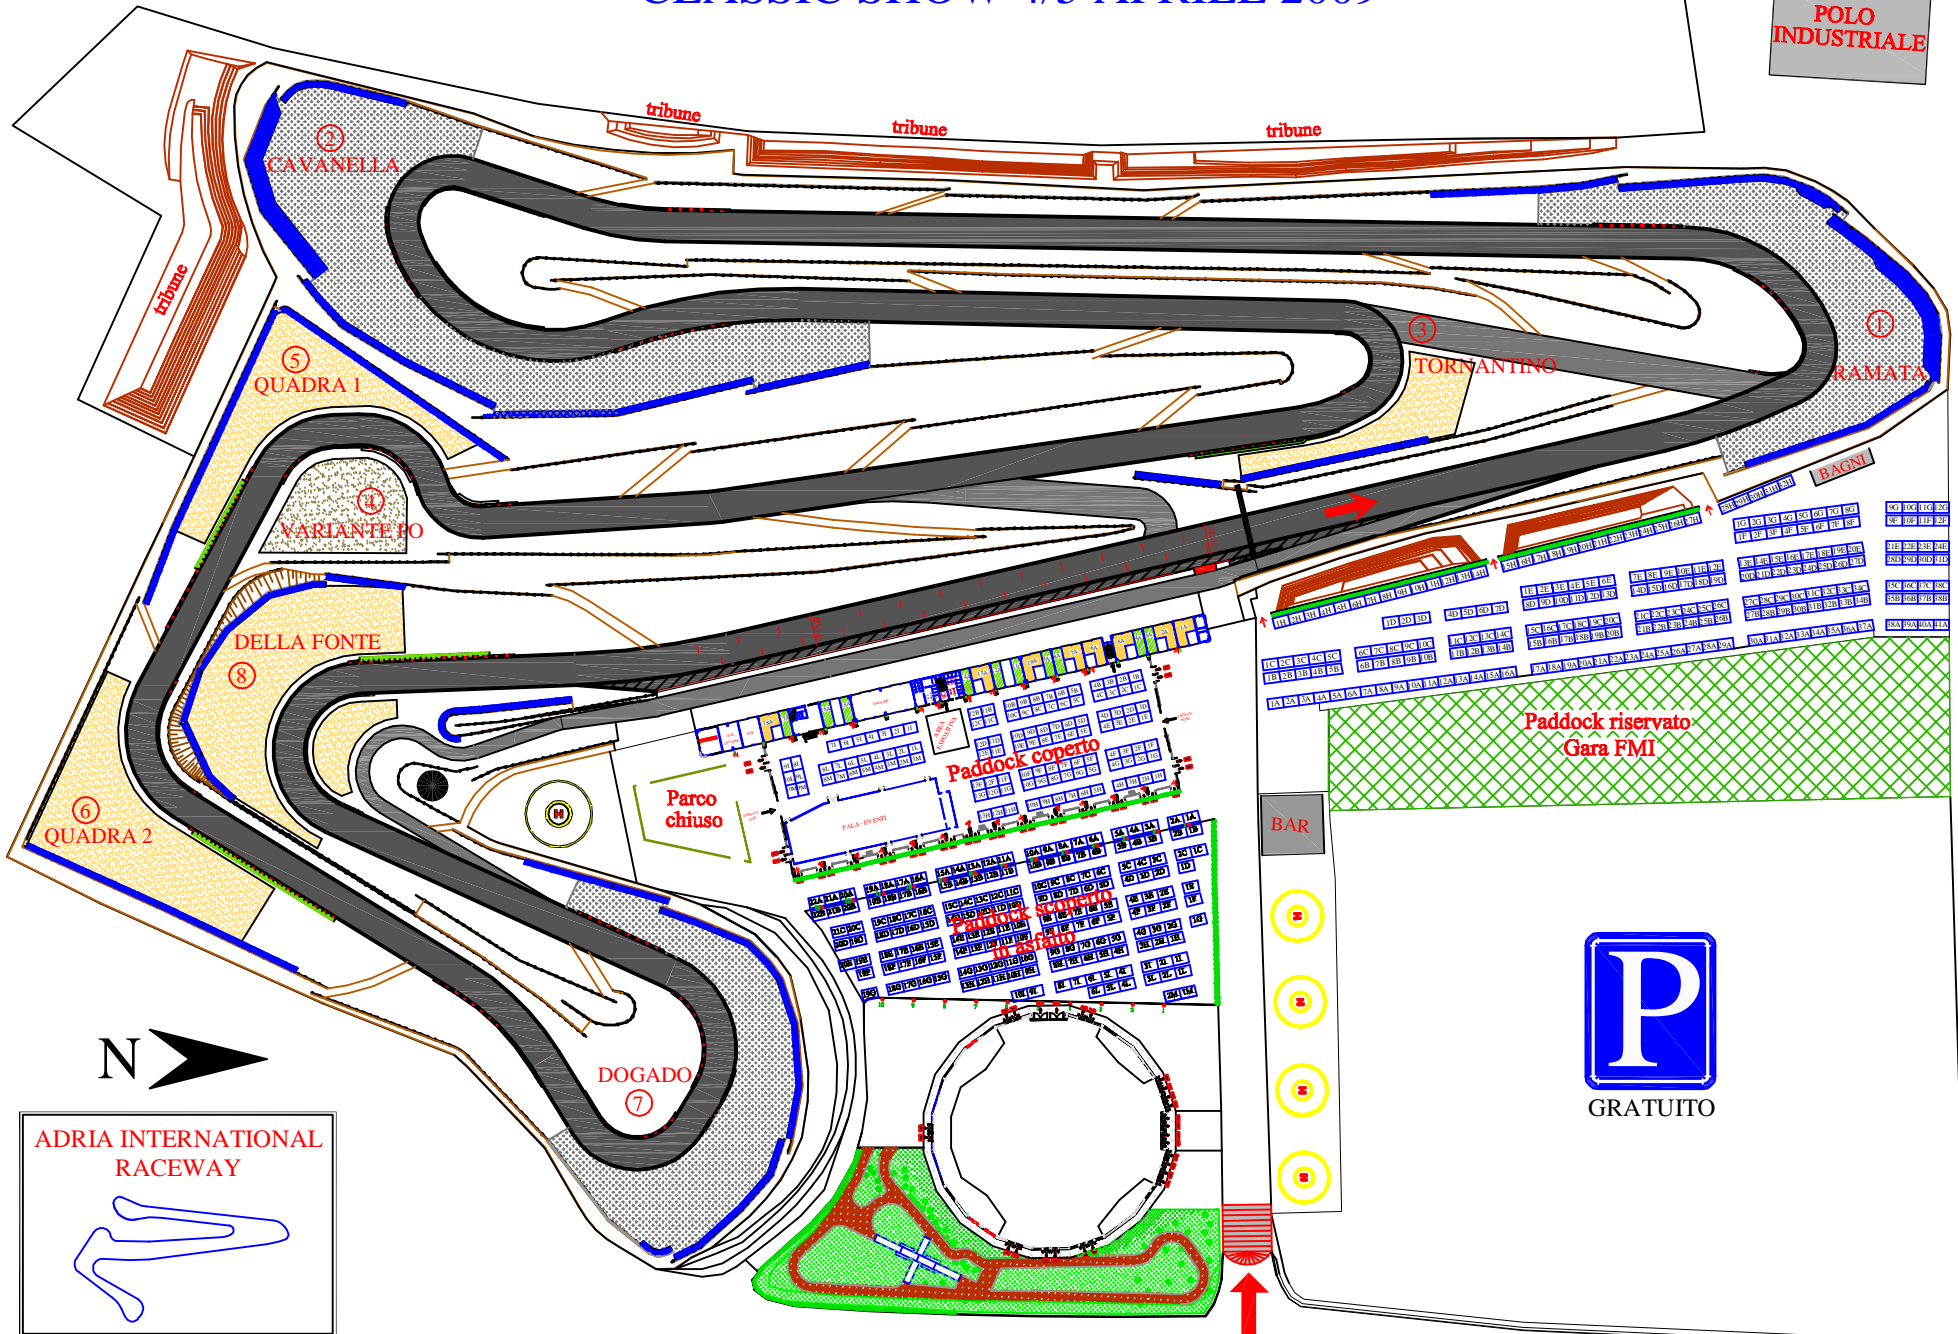

AUTODROMO DI ADRIA CLASSIC SHOW 4/5 APRILE 2009

POLO INDUSTRIALE

ADRIA INTERNATIONAL RACEWAY

Ingresso Autodromo